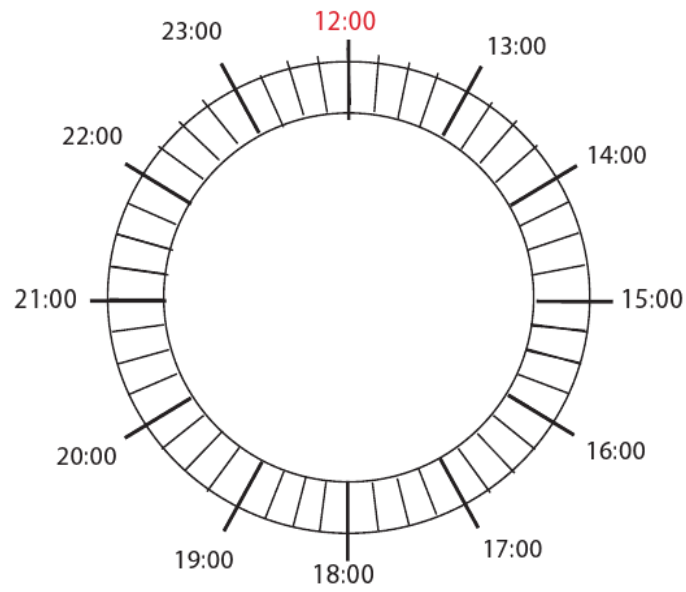

Døgneklokke			
D35056	Utgave: 0.05	Gjelder fra: 09.03.2023	Side 1 av 2

Dato: _____

Pasient ID:

Blått: Sover

Grønt: Våken, rolig, fornøyd

Gult: Våken, urolig, misfornøyd

Rød: Gråt